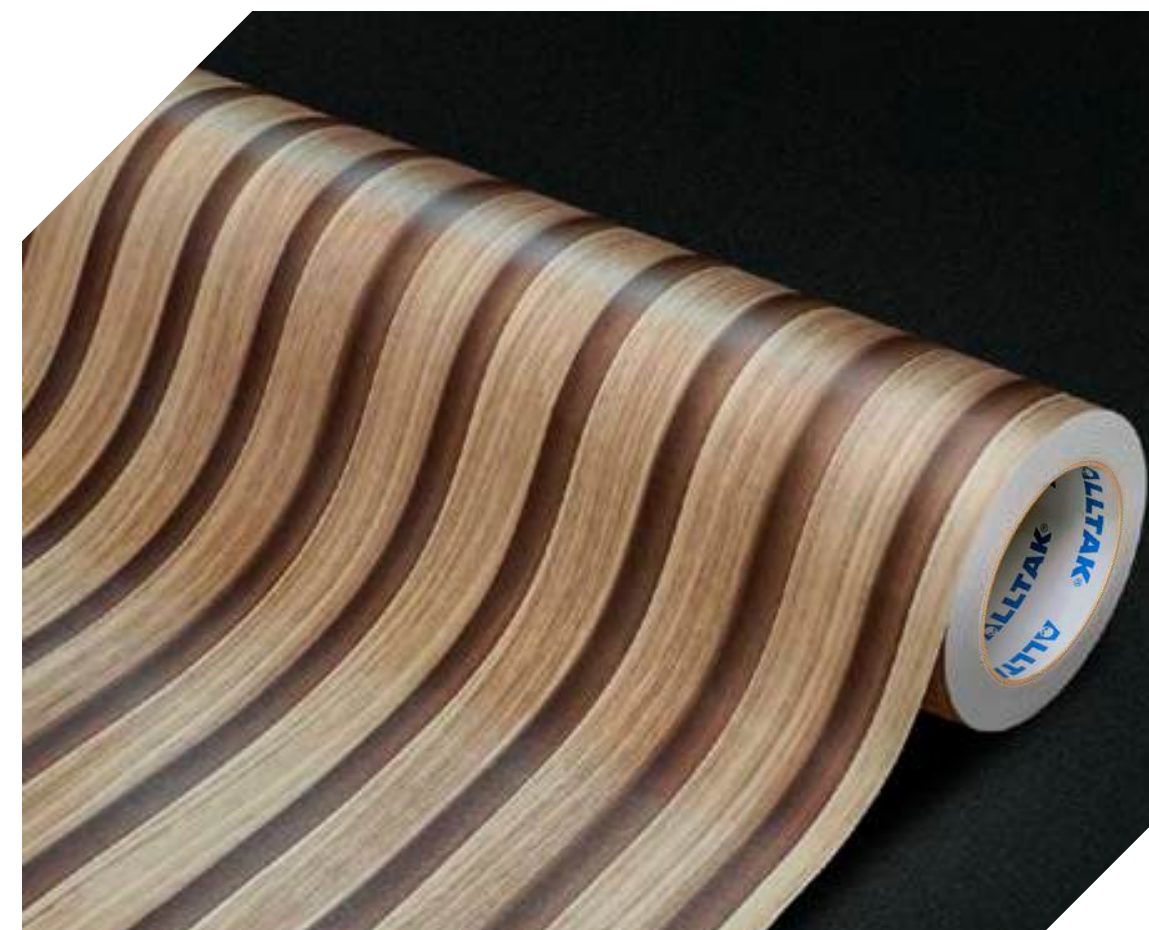

 DIMENSÕES 1,22 X 25 m

IMAGEM ILUSTRATIVA - SUGESTÃO DE APLICAÇÃO DO PRODUTO

CORES REPRESENTADAS PODEM SOFRER VARIAÇÃO DE ACORDO COM A TELA DE CADA DISPOSITIVO.

WOOD RIPADO BURGO

CÓD. 977093

PROPRIEDADES FÍSICAS