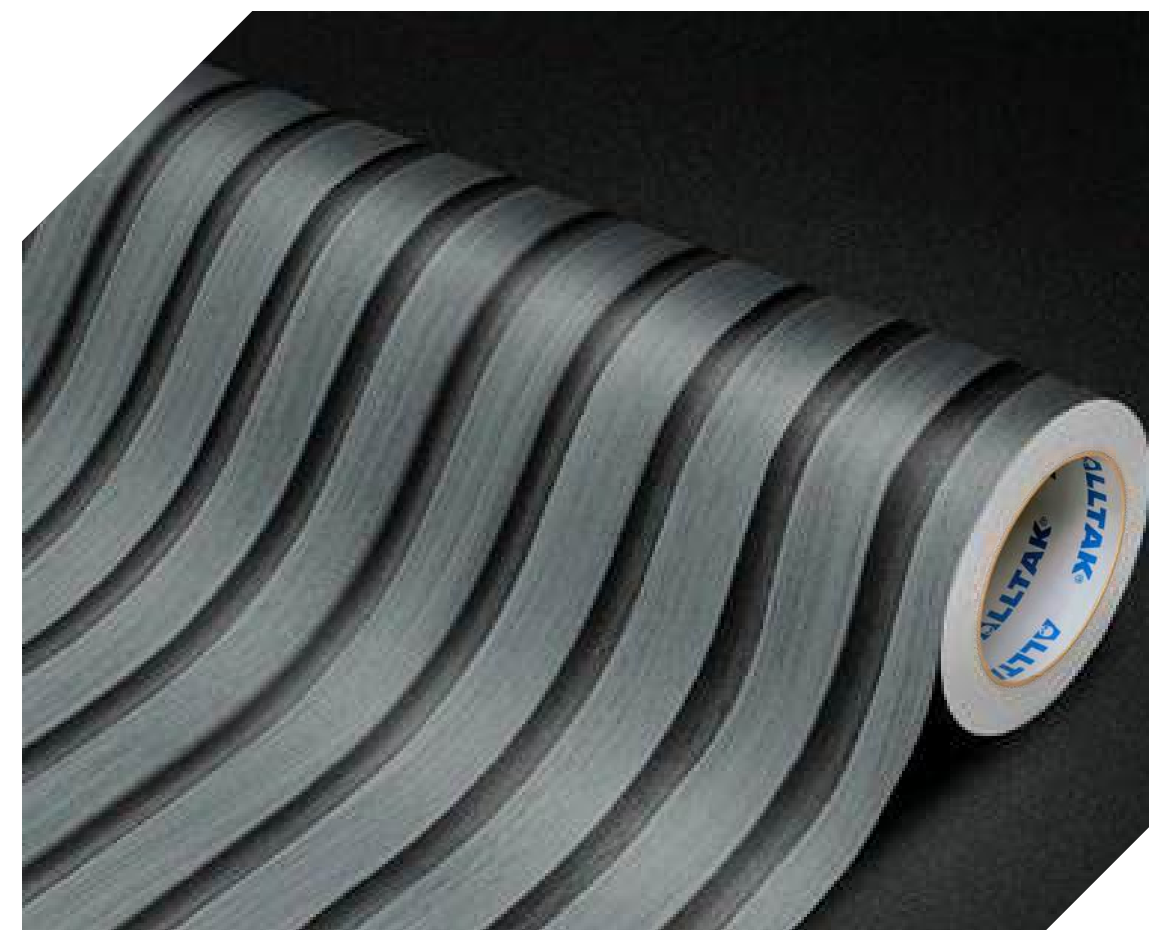

Adesivo Acrílico Super Permanente

Acabamento Fosco Texturizado

 DIMENSÕES 1,22 X 25 m

IMAGEM ILUSTRATIVA - SUGESTÃO DE APLICAÇÃO DO PRODUTO

CORES REPRESENTADAS PODEM SOFRER VARIAÇÃO DE ACORDO COM A TELA DE CADA DISPOSITIVO.