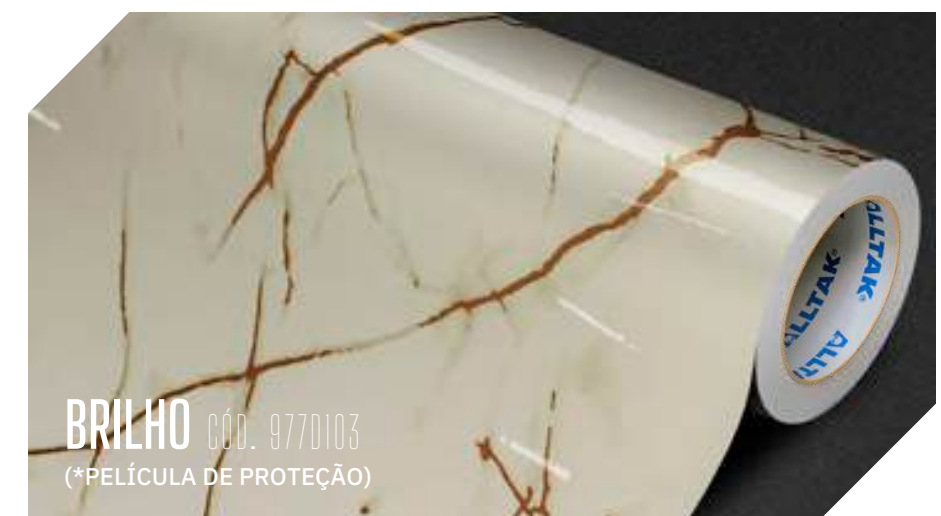

MÁRMORE CREMA MARFIL

**PELÍCULA
DE PROTEÇÃO**
(VERSÃO BRILHANTE)

PROPRIEDADES FÍSICAS

Frontal PVC calandrado 160µm (micra)

Sistema Fusion (Dupla Camada)

Liner Papel Couché 130g/m²

Adesivo Acrílico Super Permanente

DIMENSÕES 1,22 X 25 m

IMAGEM ILUSTRATIVA - SUGESTÃO DE APLICAÇÃO DO PRODUTO

CORES REPRESENTADAS PODEM SOFRER VARIAÇÃO DE ACORDO COM A TELA DE CADA DISPOSITIVO.

Carlpe