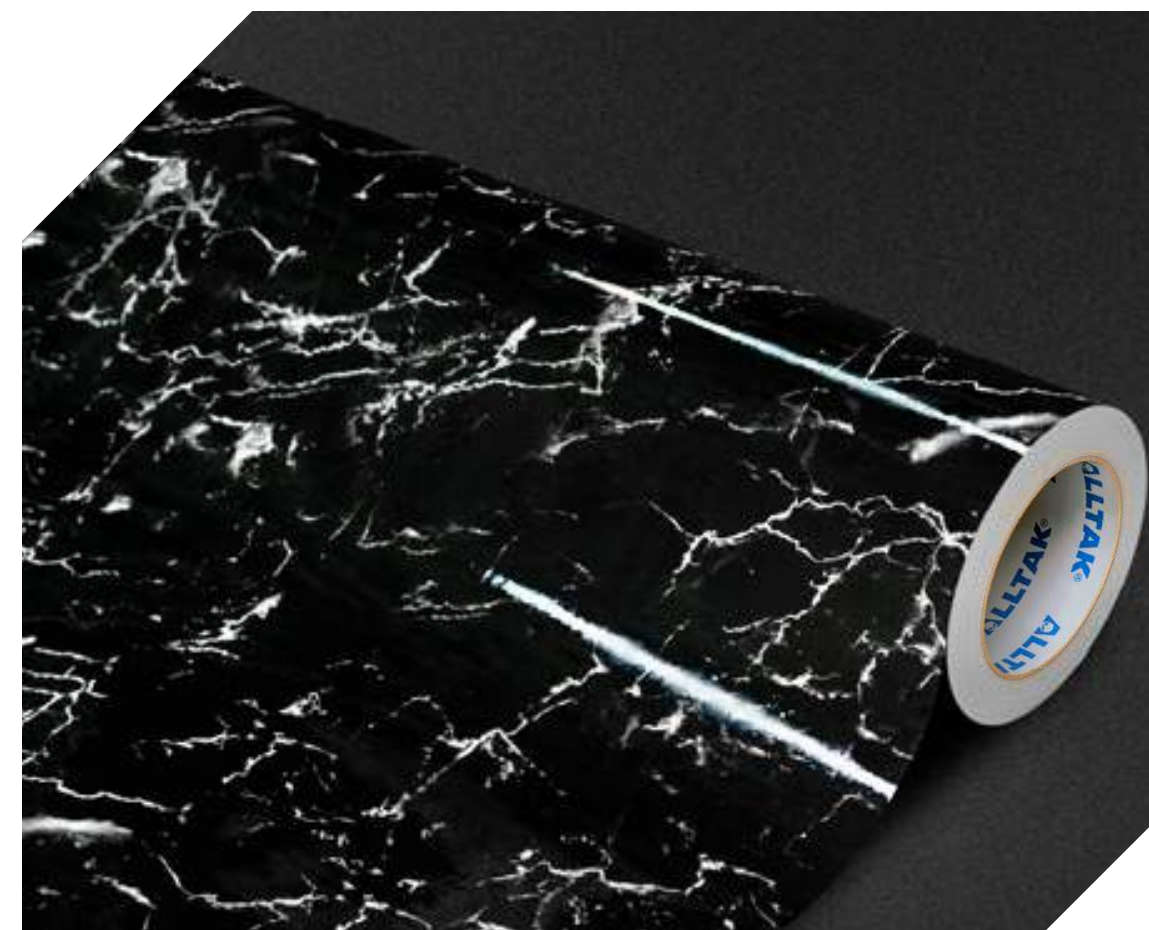

PROPRIEDADES FÍSICAS

Frontal PVC calandrado 160µm (micra)

Sistema Fusion (Dupla Camada)

Liner Papel Couché 130g/m²

Adesivo Acrílico Super Permanente

 DIMENSÕES 1,22 X 25 m

MÁRMORE TIVOLI

Inspirado no travertino de Tivoli, usado desde a Roma Antiga em obras como o Coliseu, este clássico da arquitetura agora ganha uma nova forma de aplicação. A Alltak traz toda essa elegância em duas versões: Brilho, para um efeito luxuoso e imponente, e Fosco, para um toque minimalista e contemporâneo. Um material que atravessou séculos, agora disponível para transformar seus projetos.