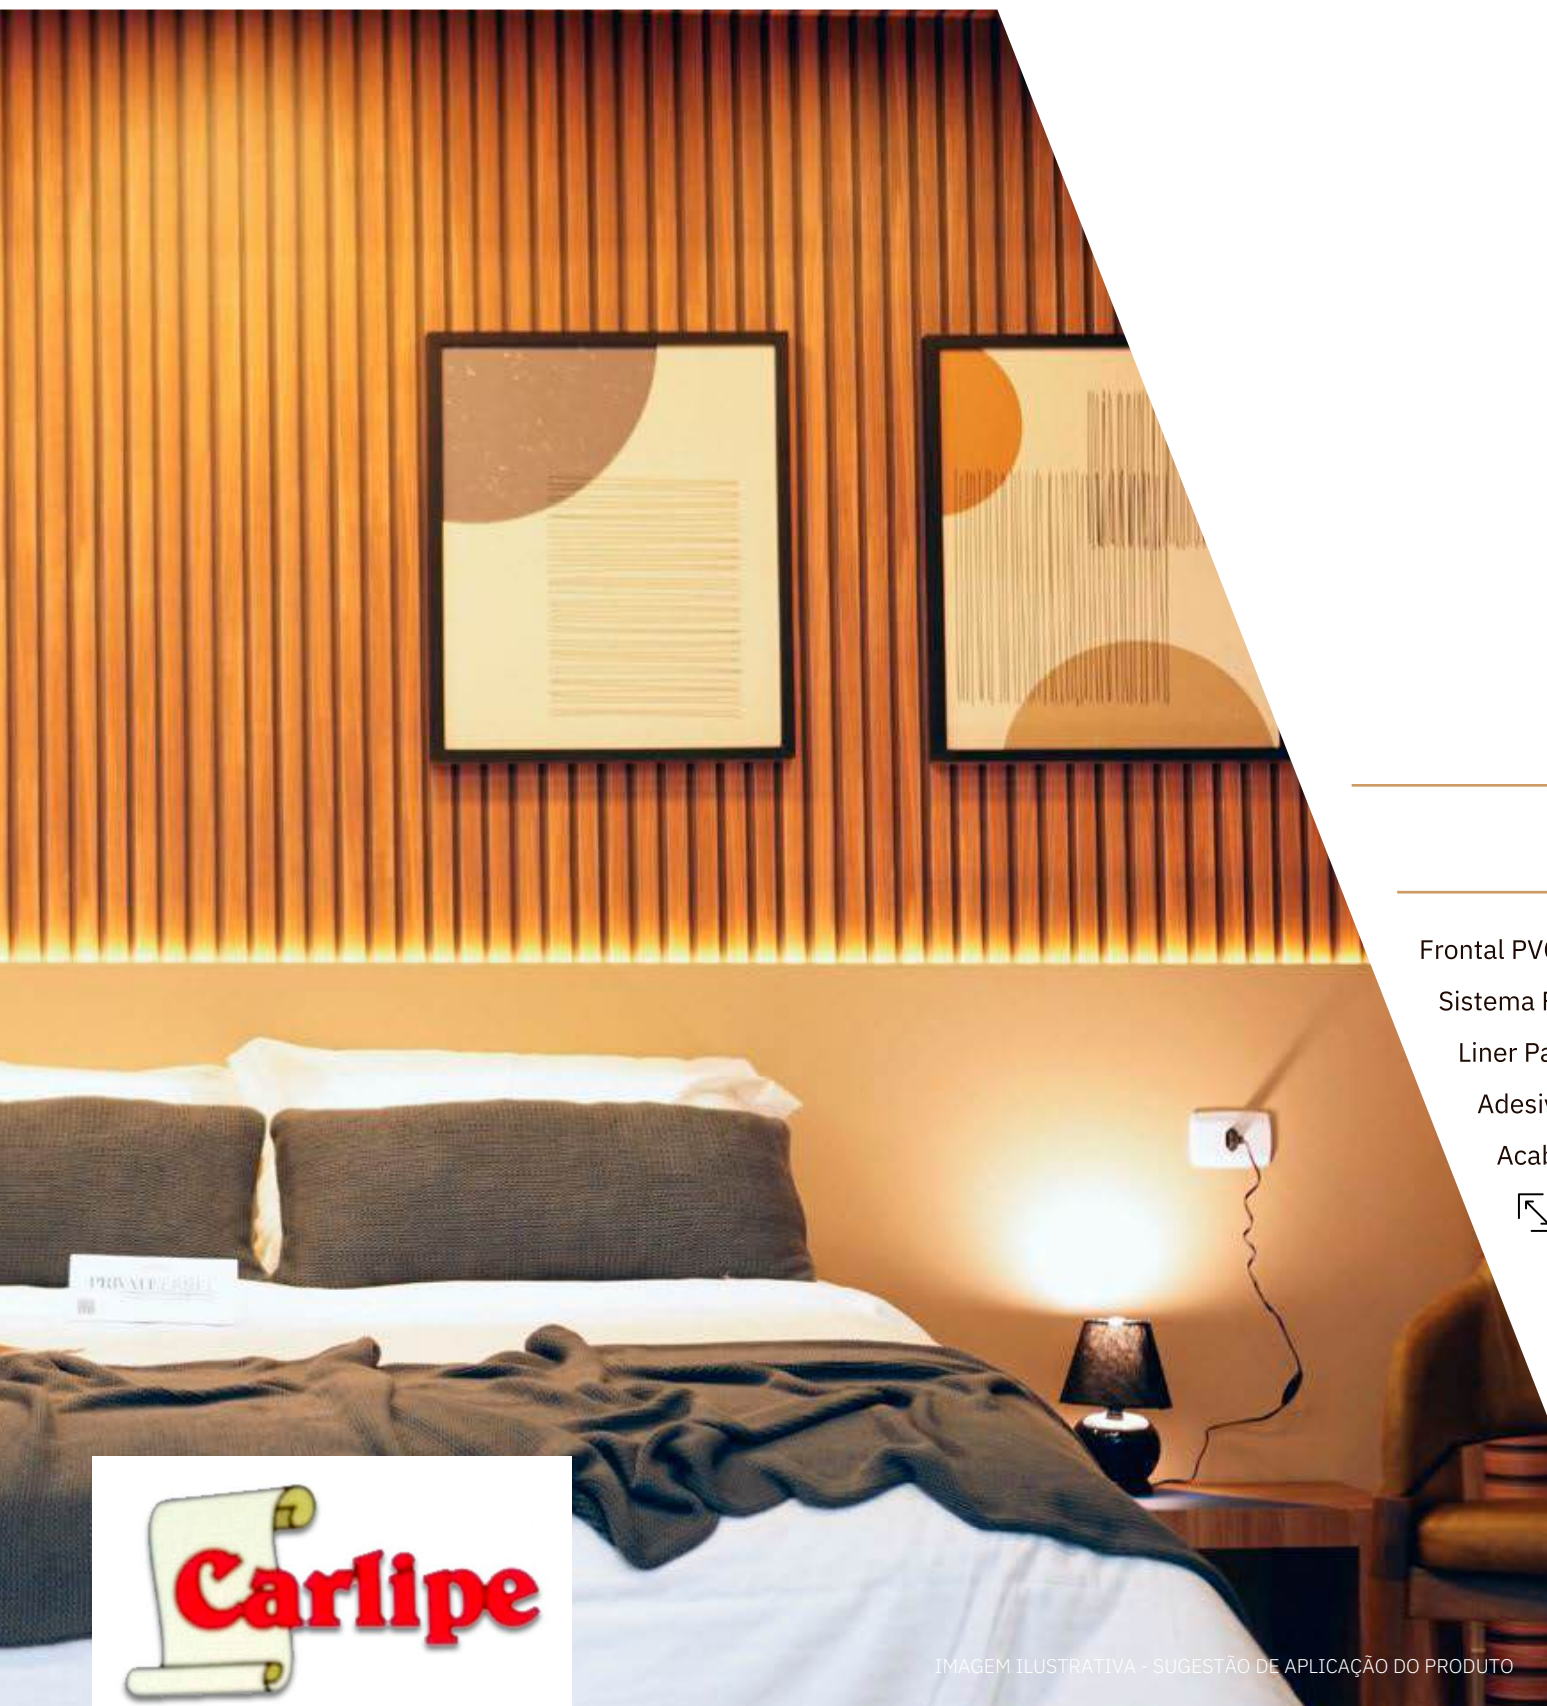

Adesivo Acrílico Super Permanente

Acabamento Fosco Texturizado

 DIMENSÕES 1,22 X 25 m

IMAGEM ILUSTRATIVA - SUGESTÃO DE APLICAÇÃO DO PRODUTO

CORES REPRESENTADAS PODEM SOFRER VARIAÇÃO DE ACORDO COM A TELA DE CADA DISPOSITIVO.