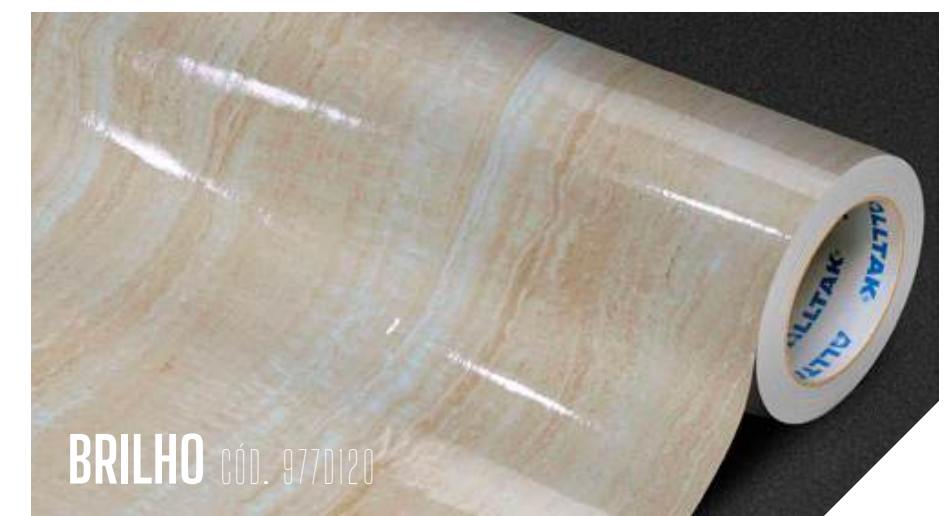

**PELÍCULA
DE PROTEÇÃO**
(VERSÃO BRILHANTE)

PROPRIEDADES FÍSICAS

Frontal PVC calandrado 160µm (micra)

Sistema Fusion (Dupla Camada)

Liner Papel Couché 130g/m²

Adesivo Acrílico Super Permanente

 DIMENSÕES 1,22 X 25 m