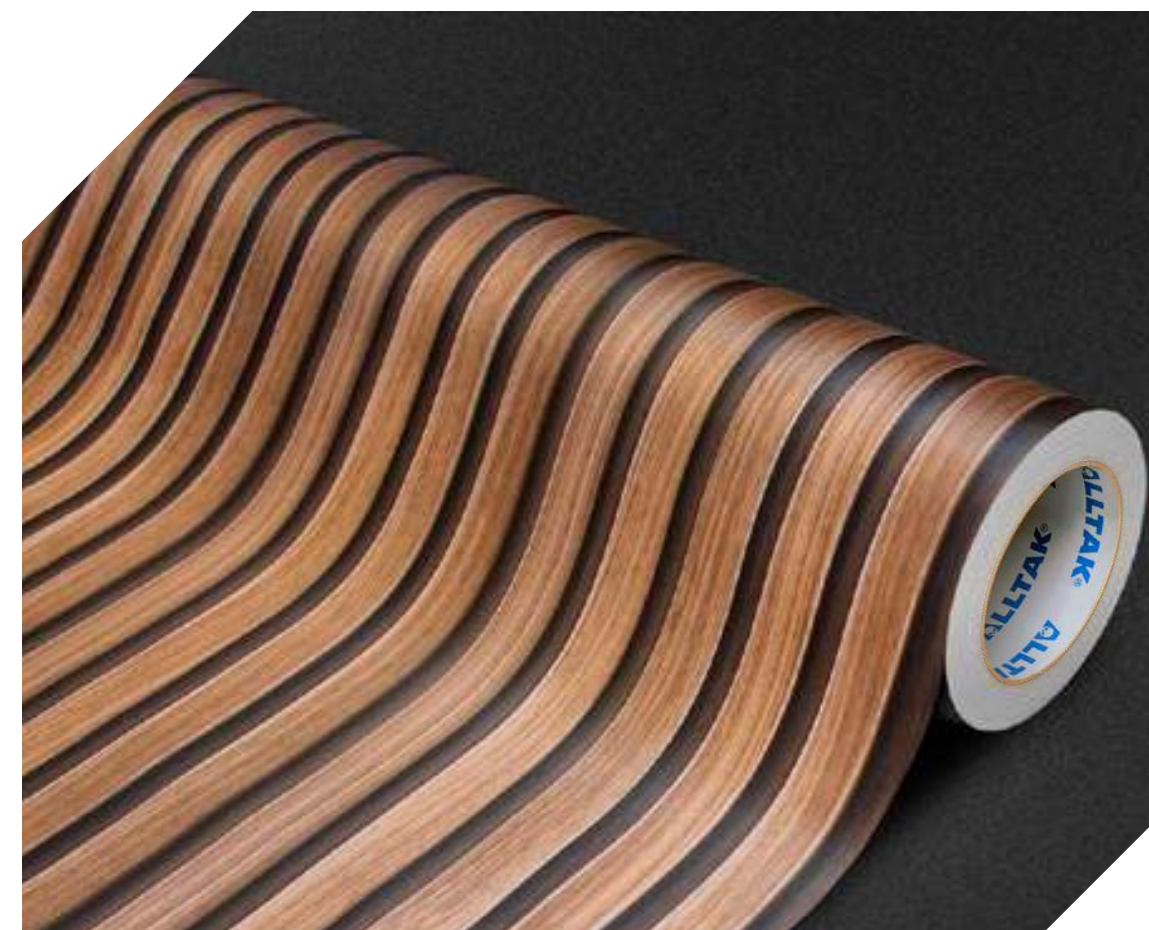

Adesivo Acrílico Super Permanente

Acabamento Fosco Texturizado

 DIMENSÕES 1,22 X 25 m

IMAGEM ILUSTRATIVA - SUGESTÃO DE APLICAÇÃO DO PRODUTO

CORES REPRESENTADAS PODEM SOFRER VARIAÇÃO DE ACORDO COM A TELA DE CADA DISPOSITIVO.