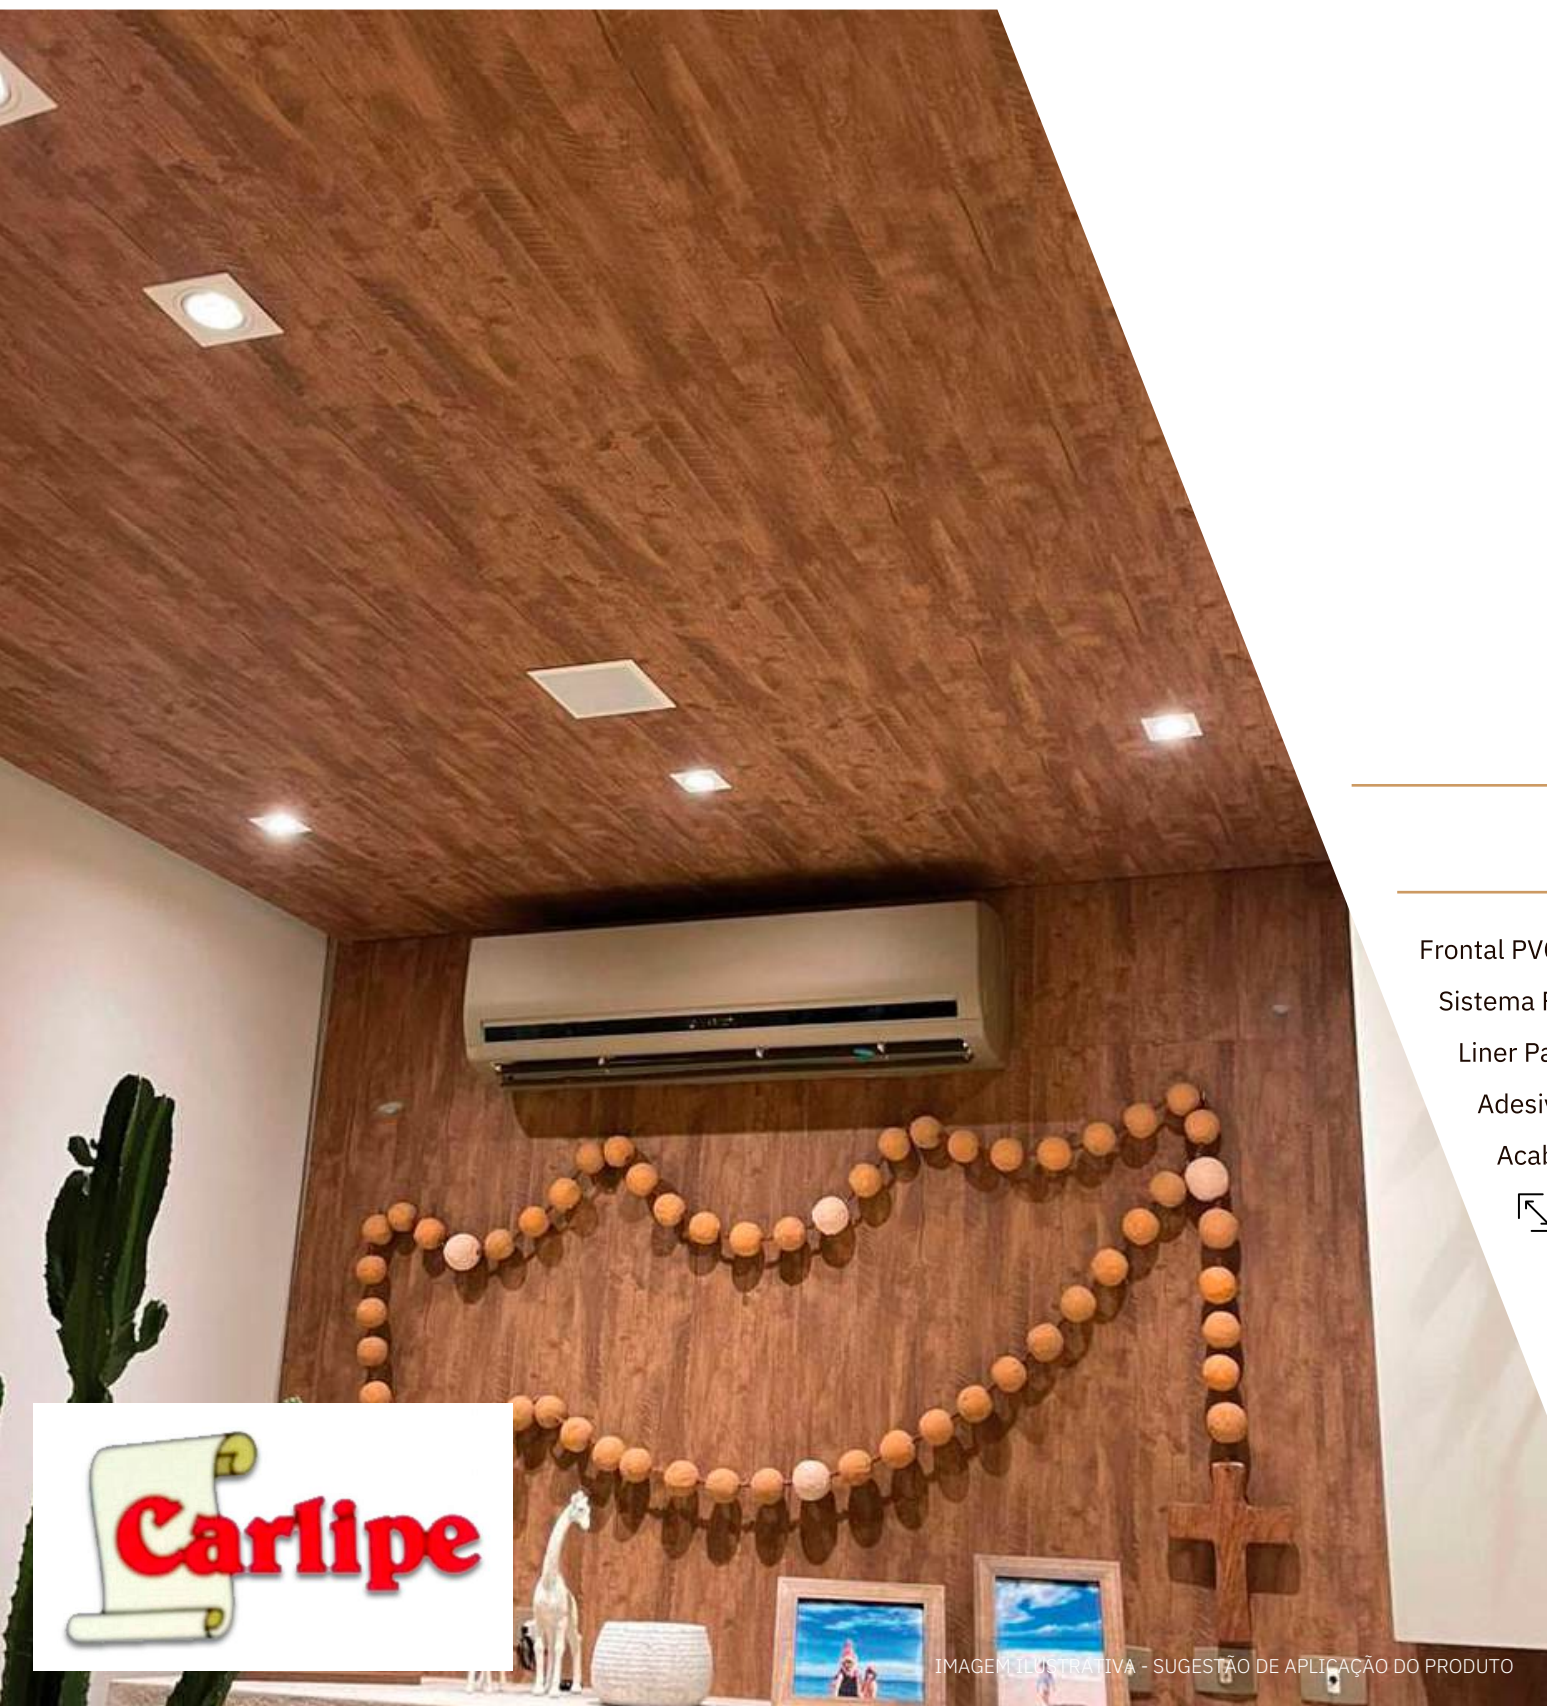

WOOD DEMOLIÇÃO BARCELONA

CÓD. 977054

PROPRIEDADES FÍSICAS

Frontal PVC calandrado 160µm (micra)

Sistema Fusion (Dupla Camada)

Liner Papel Couché 130g/m²

Adesivo Acrílico Super Permanente

Acabamento Fosco Texturizado

DIMENSÕES 1,22 X 25 m

IMAGEM ILUSTRATIVA - SUGESTÃO DE APLICAÇÃO DO PRODUTO

CORES REPRESENTADAS PODEM SOFRER VARIAÇÃO DE ACORDO COM A TELA DE CADA DISPOSITIVO.