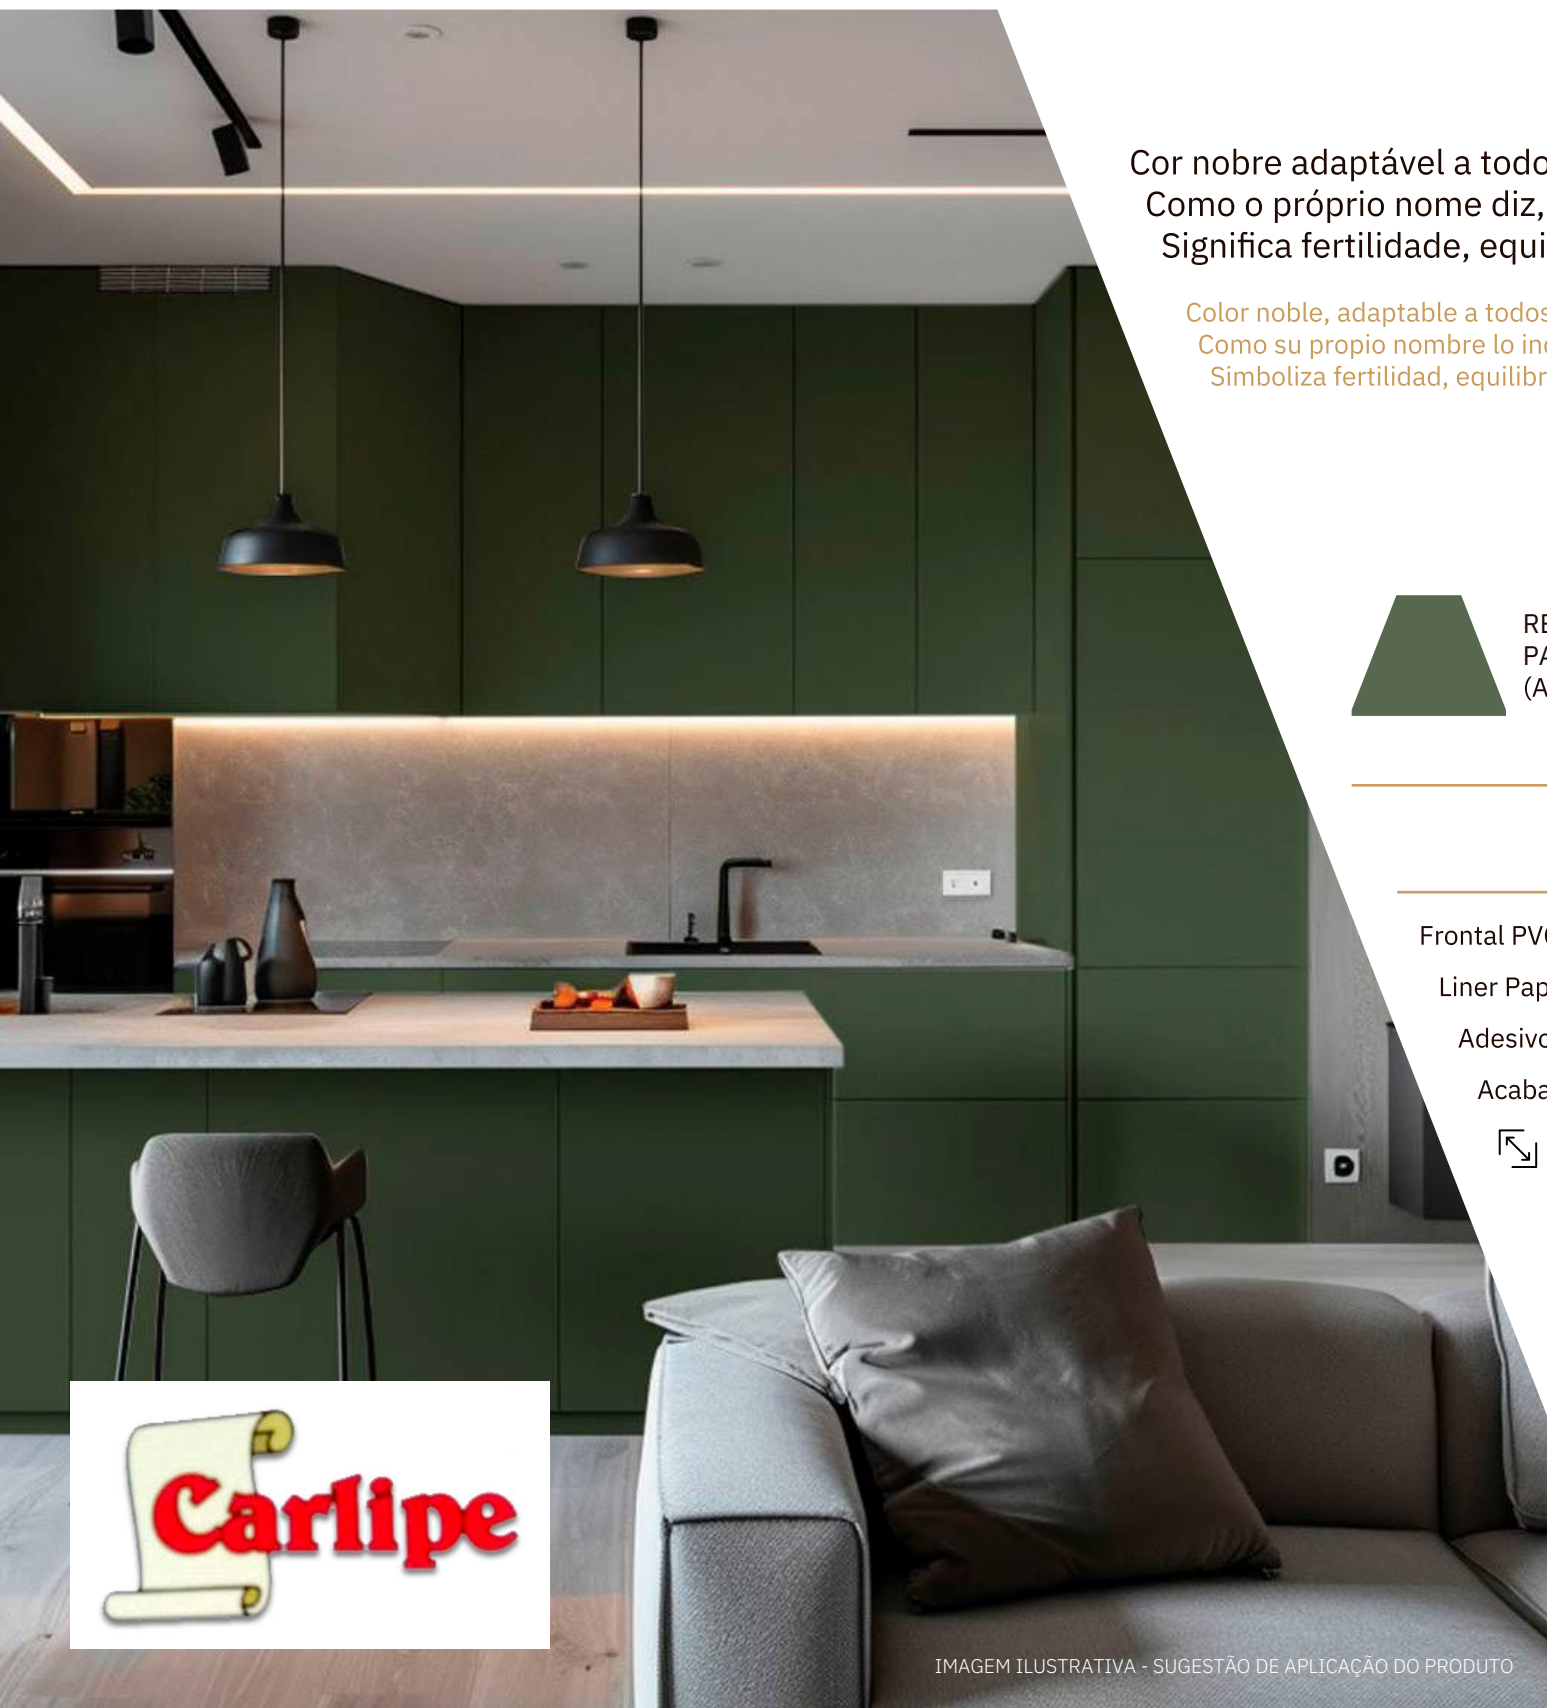

KROMA FORMA VERDE OLIVA

CÓD. 977KF27

Cor nobre adaptável a todos os estilos decorativos.
Como o próprio nome diz, este tom deriva das oliveiras.
Significa fertilidade, equilíbrio e longevidade.

Color noble, adaptable a todos los estilos decorativos.
Como su propio nombre lo indica, este tono proviene del olivo.
Simboliza fertilidad, equilibrio y longevidad.

REFERÊNCIA
PANTONE® 2409 C
(APROXIMADO)

PROPRIEDADES FÍSICAS

Frontal PVC calandrado 140µm (micra)

Liner Papel Couché 130g/m²

Adesivo Acrílico Super Permanente

Acabamento Fosco Texturizado

DIMENSÕES 1,22 X 25 m

IMAGEM ILUSTRATIVA - SUGESTÃO DE APLICAÇÃO DO PRODUTO

Carlípe

CORES REPRESENTADAS PODEM SOFRER VARIAÇÃO DE ACORDO COM A TELA DE CADA DISPOSITIVO.