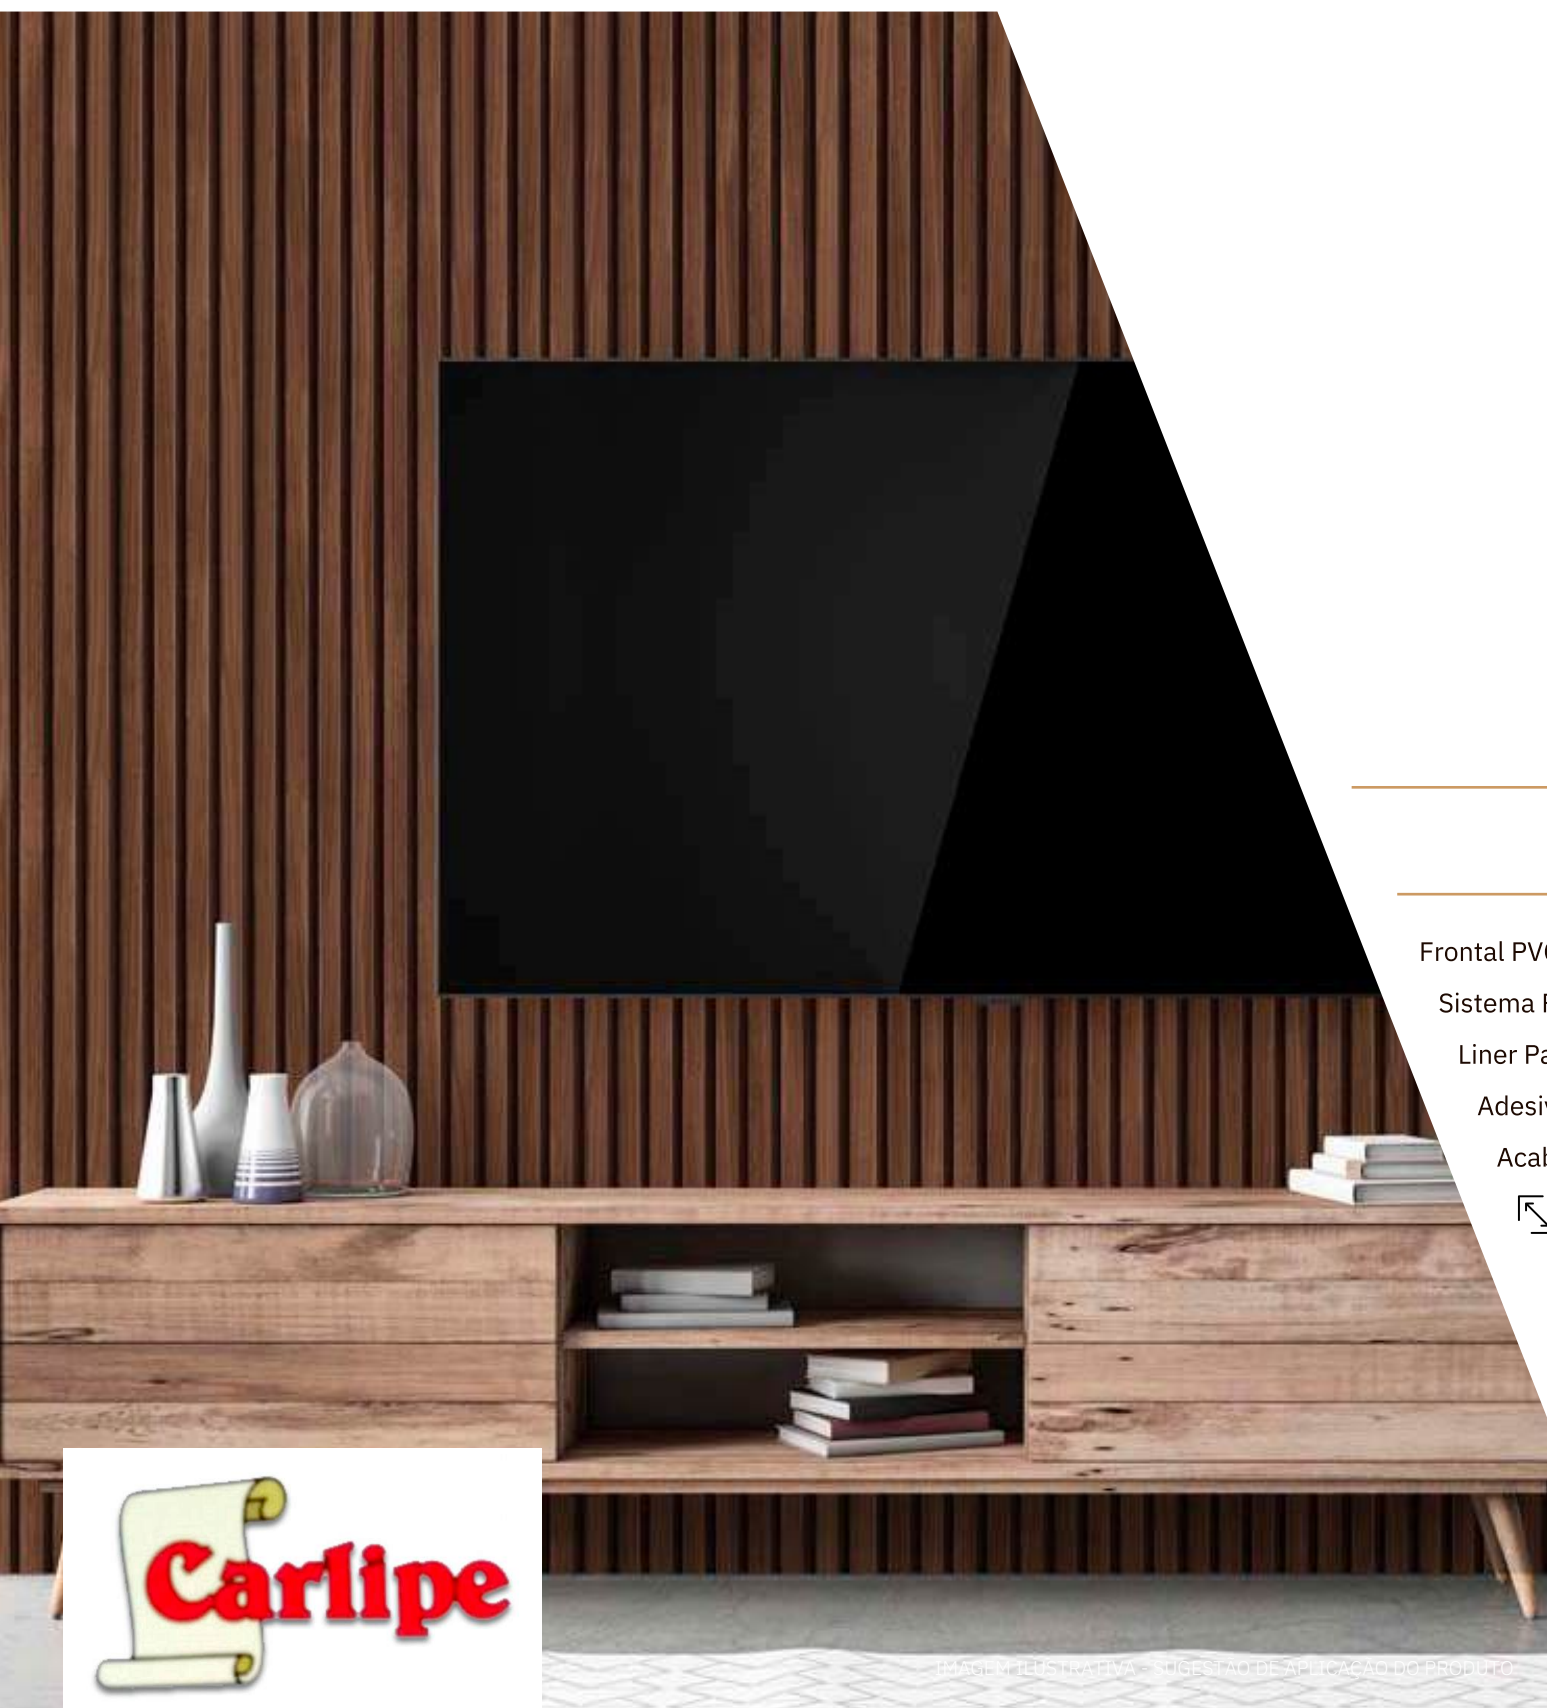

Frontal PVC calandrado 160 μ m (micra)

Sistema Fusion (Dupla Camada)

Liner Papel Couché 130g/m²

Adesivo Acrílico Super Permanente

Acabamento Fosco Texturizado

 DIMENSÕES 1,22 X 25 m

Carlipe

IMAGEM ILUSTRATIVA - SUGESTÃO DE APLICAÇÃO DO PRODUTO