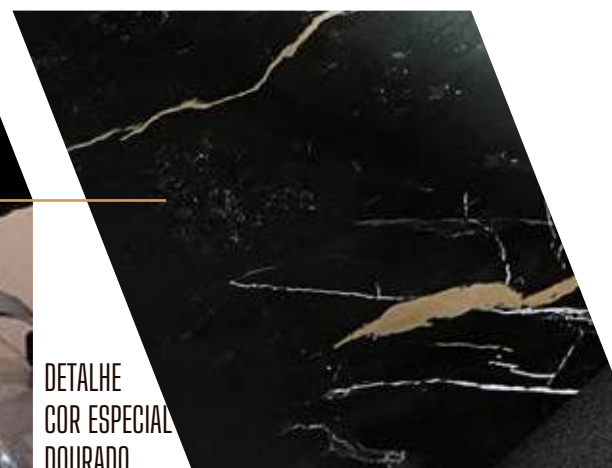

MÁRMORE MARQUINA

**PELÍCULA
DE PROTEÇÃO**
(VERSÃO BRILHANTE)

PROPRIEDADES FÍSICAS

Frontal PVC calandrado 160µm (micra)

Sistema Fusion (Dupla Camada)

Liner Papel Couché 130g/m²

Adesivo Acrílico Super Permanente

DIMENSÕES 1,22 X 25 m

DETALHE
COR ESPECIAL
DOURADO

IMAGEM ILUSTRATIVA - SUGESTÃO DE APLICAÇÃO DO PRODUTO

CORES REPRESENTADAS PODEM SOFRER VARIAÇÃO DE ACORDO COM A TELA DE CADA DISPOSITIVO.