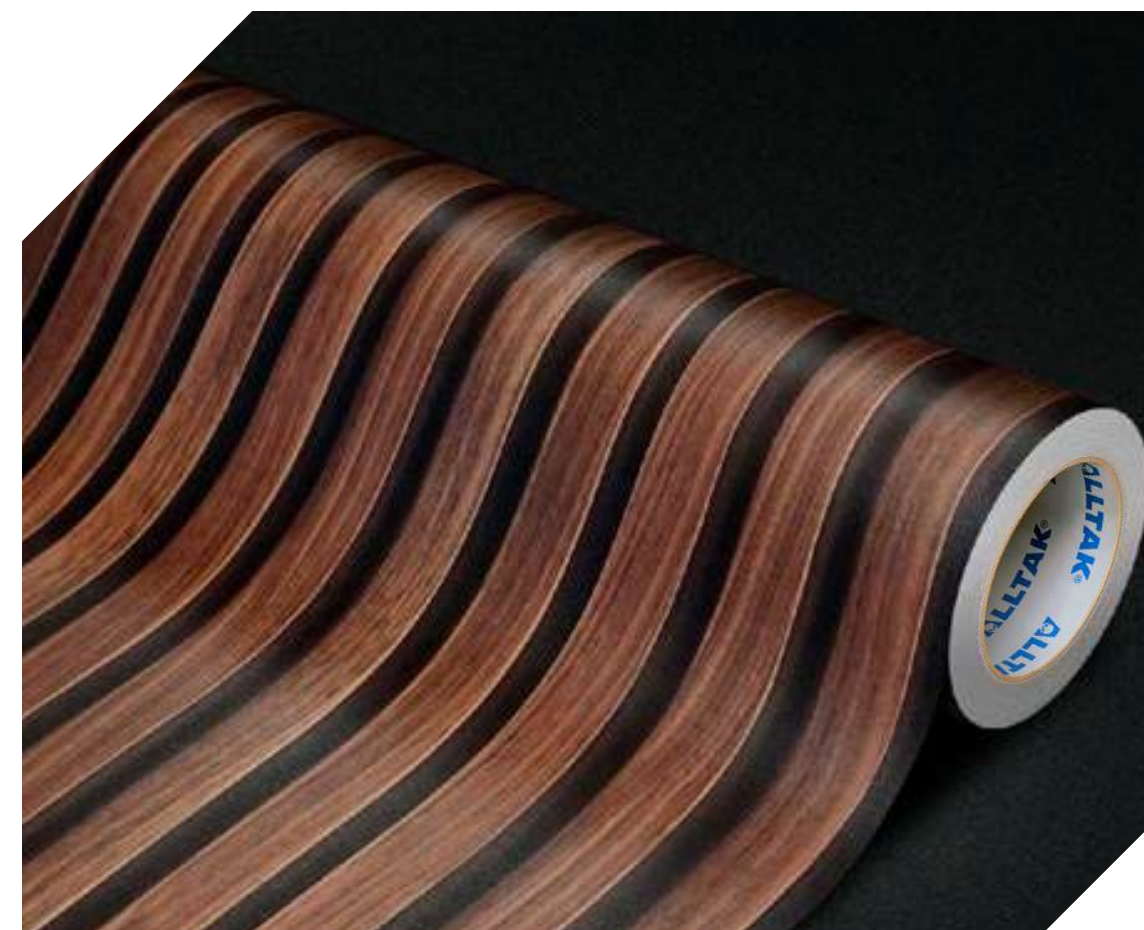

WOOD RIPADO BURGO

CÓD. 977093

PROPRIEDADES FÍSICAS

Frontal PVC calandrado 160 μ m (micra)

Sistema Fusion (Dupla Camada)

Liner Papel Couché 130g/m²

Adesivo Acrílico Super Permanente

Acabamento Fosco Texturizado

DIMENSÕES 1,22 X 25 m

Carlipe

IMAGEM ILUSTRATIVA - SUGESTÃO DE APLICAÇÃO DO PRODUTO

CORES REPRESENTADAS PODEM SOFRER VARIAÇÃO DE ACORDO COM A TELA DE CADA DISPOSITIVO.